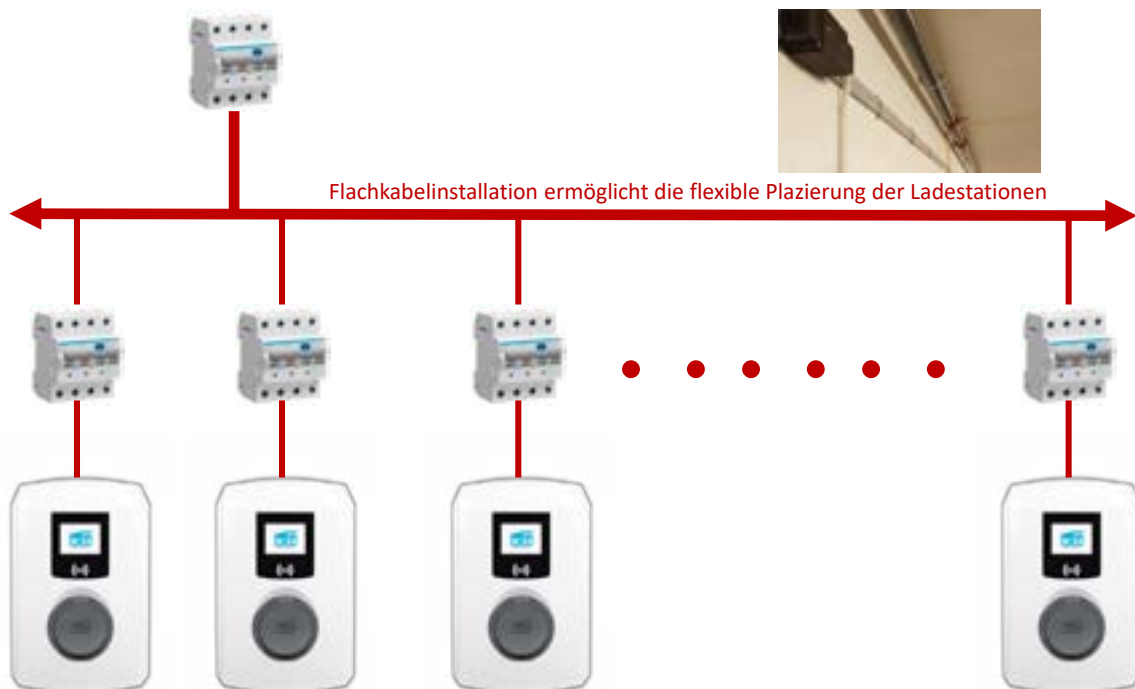

Technische Spezifikationen

Anschlüsse	Typ 2 11kW Option: 22kW	Lastmanagement	Intern (lokal) oder Backend (zentral)
Netzwerk- einbindung	3G-GSM Modem 10/100BaseTX, TCP-IP	Abmessungen (BxTxH)	370x240x130 mm (LxBxT)
Schnittstellen- protokoll	OCPP 1.5 / 1.6	Gewicht	ca. 7 kg
Schutzart	IP54 / IK10	RFID-Leser	ISO/IEC14443A/B MIFARE
Gehäusematerial	Robustes Polycarbonat- Gehäuse	Energiemessung	MID Zähler integriert
Betriebs- temperatur	-25°C bis +40°C	Sicherheit	DC-Sensor pro Ladepunkt
Bedienerführung	RGB-Farbanzeige		

Die einfache, kostengünstige und skalierbare Lösung